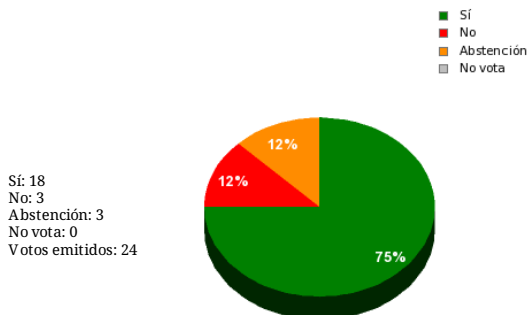

IMPORTANTE: En las votaciones desde el 6/5/2020 En las votaciones desde el 6/5/2020 hasta el 7/4/2021 inclusive no están incluidos los votos telemáticos, solamente los presenciales. Para ver los resultados finales acuda al Diario de Sesiones correspondiente.

30/10/2020 - 17:20:50

Boletín de convocatoria:
Diario de sesiones: [11J044](#)

Propuesta de resolución del G. P. P. N°. 10560.

Resultados totales

Resultados por grupo parlamentario

GPS

Sí: 9
 No: 0
 Abstención: 0
 No vota: 0
 Votos emitidos: 9

GPIU

Sí: 0
No: 2
 Abstención: 0
 No vota: 0
 Votos emitidos: 2

GPC

Sí: 0
 No: 0
Abstención: 3
 No vota: 0
 Votos emitidos: 3

GPP

Sí: 4
 No: 0
 Abstención: 0
 No vota: 0
 Votos emitidos: 4

GPIU

Sí: 1
 No: 0
 Abstención: 0
 No vota: 0
 Votos emitidos: 1