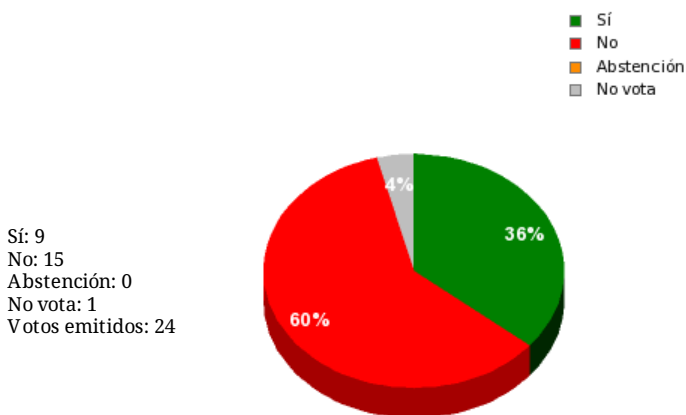

IMPORTANTE: En las votaciones desde el 6/5/2020 En las votaciones desde el 6/5/2020 hasta el 7/4/2021 inclusive no están incluidos los votos telemáticos, solamente los presenciales. Para ver los resultados finales acuda al Diario de Sesiones correspondiente.

10/03/2021 - 15:13:25

Boletín de convocatoria: 11B-651

Diario de sesiones: 11J059

Enmienda GPP-17-0017

Resultados totales

Resultados por grupo parlamentario

GPS

Sí: 0
No: 7
 Abstención: 0
 No vota: 1
 Votos emitidos: 7