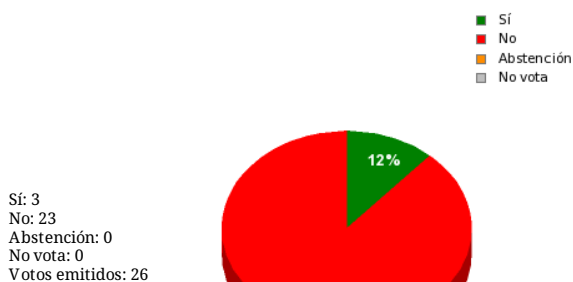

IMPORTANTE: En las votaciones desde el 6/5/2020 En las votaciones desde el 6/5/2020 hasta el 7/4/2021 inclusive no están incluidos los votos telemáticos, solamente los presenciales. Para ver los resultados finales acuda al Diario de Sesiones correspondiente.

10/03/2021 - 15:13:26

Boletín de convocatoria: [11B-651](#)

Diario de sesiones: [11J059](#)

Propuesta de resolución GPPOD 13026

Resultados totales

Resultados por grupo parlamentario

GPS

Sí: 0
~~No: 9~~
Abstención: 0
No vota: 0
Votos emitidos: 9

GPIU

Sí: 0
~~No: 2~~
Abstención: 0
No vota: 0
Votos emitidos: 2

GPC

Sí: 0
~~No: 3~~
Abstención: 0
No vota: 0
Votos emitidos: 3

GPP

Sí: 0
~~No: 5~~
Abstención: 0
No vota: 0
Votos emitidos: 5

GPPOD

Sí: 3
No: 0
Abstención: 0
No vota: 0
Votos emitidos: 3

GPVOX

Sí: 0
~~No: 2~~
Abstención: 0
No vota: 0
Votos emitidos: 2

GPFA

Sí: 0
~~No: 2~~
Abstención: 0
No vota: 0
Votos emitidos: 2

Votos individuales

1-Marcelino Marcos Líndez (GPS) - ~~No~~
3-Ovidio Zapico González (GPIU) - ~~No~~
7-Luis Armando Fernández Barto (GPC) - ~~No~~
16-Enrique Fernández Rodrí (GPS) - ~~No~~
18-Juan Manuel Cofiño González (GPS) - ~~No~~
21-Adrián Barbón Rodríguez (GPS) - ~~No~~
22-María Teresa Mallada de Cast (GPP) - ~~No~~
24-Beatriz Polledo Enrique (GPP) - ~~No~~
26-Reyes Fernández Hurlé (GPP) - ~~No~~
27-Susana Fernández Álvar (GPC) - ~~No~~
29-Luis Carlos Fanjul Viña (GPC) - ~~No~~
34-Jimena Llamedo Gonzále (GPS) - ~~No~~
36-María Dolores Carcedo García (GPS) - ~~No~~
39-Pablo González Menénd (GPP) - ~~No~~
41-Pablo Álvarez-Pire Sa (GPP) - ~~No~~
44-Rafael Abelard Palacios García (GPPOD) - ~~Sí~~
46-Nuria Rodríguez López (GPPOD) - ~~Sí~~
48-Ricardo Menéndez Salmón (GPPOD) - ~~Sí~~
51-René Suárez Fernánde (GPS) - ~~No~~
56-Luis Ramón Fernández Huerg (GPS) - ~~No~~
59-Sara Concepció Álvarez Rouco (GPVOX) - ~~No~~
61-Ignacio Blanco Urizar (GPVOX) - ~~No~~
63-Adrián Pumares Suárez (GPFA) - ~~No~~
70-Ángela Vallina de la N (GPIU) - ~~No~~
74-Mónica Ronderos García (GPS) - ~~No~~

75-Pedro Leal Llana (GPFA) - ~~No~~