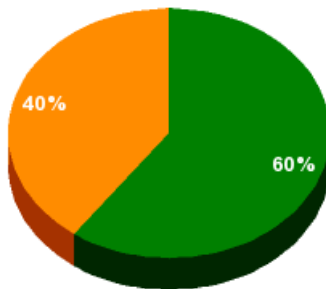

24/03/2021 - 15:59:00

Boletín de convocatoria: [11B-674](#)

Diario de sesiones: [11J061](#)

N° 22.

Resultados totales

Sí: 15
No: 0
Abstención: 10
No vota: 0
Votos emitidos: 25

■ Sí
■ No
■ Abstención
■ No vota