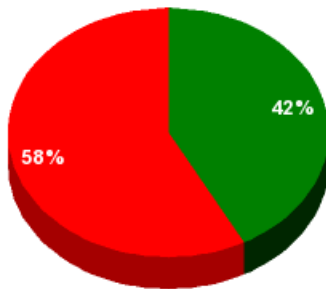

IMPORTANTE: En las votaciones desde el 6/5/2020 inclusive no están incluidos los votos telemáticos, solamente los presenciales. Para ver los resultados finales acuda al Diario de Sesiones correspondiente.

05/05/2021 - 15:02:50

Boletín de convocatoria:
Diario de sesiones:

N.º 24. Repetición.

Resultados totales

Sí: 19
No: 26
Abstención: 0
No vota: 0
Votos emitidos:
45

■ Sí
■ No
■ Abstención
■ No vota

Resultados por grupo parlamentario