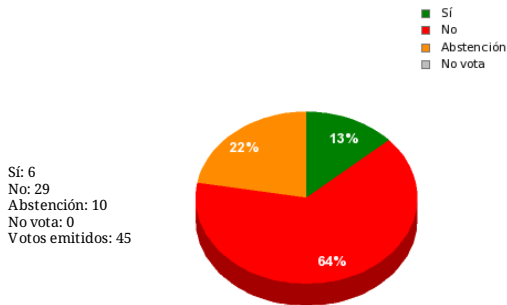

16/06/2021 - 15:49:16

Boletín de convocatoria:
Diario de sesiones: [11J073](#)

Nº. 18. Enmienda de totalidad del GP Ciudadanos.

Resultados totales

Resultados por grupo parlamentario

GPS

Sí: 0
No: 20
Abstención: 0
No vota: 0
Votos emitidos: 20

GPIU

Sí: 0
No: 2
Abstención: 0
No vota: 0
Votos emitidos: 2

GPP

Sí: 0
No: 0
Abstención: 10
No vota: 0
Votos emitidos: 10

GPC

Sí: 5
No: 0
Abstención: 0
No vota: 0
Votos emitidos: 5

GPPOD

Sí: 0
No: 4
Abstención: 0
No vota: 0
Votos emitidos: 4