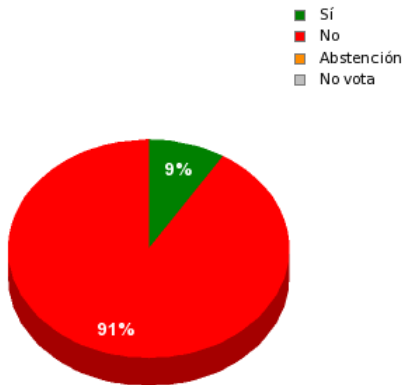

30/06/2021 - 16:09:34

Boletín de convocatoria: [11B-823](#)

Diario de sesiones: [11J075](#)

N° 18. GP Podemos. Grupo 4

Resultados totales

Sí: 4
No: 41
Abstención: 0
No vota: 0
Votos emitidos: 45

Resultados por grupo parlamentario

GPS

Sí: 0
No: 20
Abstención: 0
No vota: 0
Votos emitidos: 20

GPIU

Sí: 0
No: 2
Abstención: 0
No vota: 0
Votos emitidos: 2

GPP

Sí: 0
No: 10
Abstención: 0
No vota: 0
Votos emitidos: 10

GPC

Sí: 0
No: 5
Abstención: 0
No vota: 0
Votos emitidos: 5