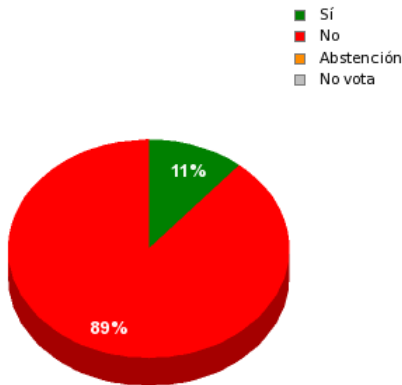

30/06/2021 - 16:09:58

Boletín de convocatoria: [11B-823](#)

Diario de sesiones: [11J075](#)

Nº 18. GP Podemos. Grupo 5

Resultados totales

Sí: 5
No: 40
Abstención: 0
No vota: 0
Votos emitidos: 45

Resultados por grupo parlamentario

GPS

Sí: 0
No: 20
Abstención: 0
No vota: 0
Votos emitidos: 20

GPIU

Sí: 0
No: 2
Abstención: 0
No vota: 0
Votos emitidos: 2

GPP

Sí: 0
No: 10
Abstención: 0
No vota: 0
Votos emitidos: 10

GPC

Sí: 0
No: 5
Abstención: 0
No vota: 0
Votos emitidos: 5