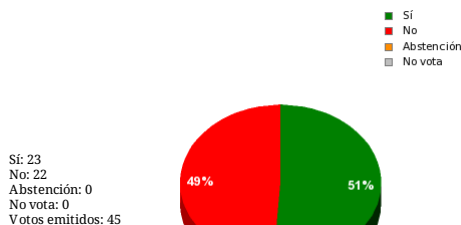

30/06/2021 - 16:13:14

Boletín de convocatoria: [11B-823](#)
Diario de sesiones: [11J075](#)

N° 18 bis. Partes del dictamen de la Comisión afectadas por los votos particulares.

Resultados totales

Resultados por grupo parlamentario

GPS

Sí: 0
No: 20
Abstención: 0
No vota: 0
Votos emitidos: 20

GPIU

Sí: 0
No: 2
Abstención: 0
No vota: 0
Votos emitidos: 2

GPP

Sí: 10
No: 0
Abstención: 0
No vota: 0
Votos emitidos: 10

GPC

Sí: 5
No: 0
Abstención: 0
No vota: 0
Votos emitidos: 5

GPPOD

Sí: 4
No: 0
Abstención: 0
No vota: 0
Votos emitidos: 4

GPVOX

Sí: 2
No: 0
Abstención: 0
No vota: 0
Votos emitidos: 2

GPFA

Sí: 2
No: 0
Abstención: 0
No vota: 0
Votos emitidos: 2

Votos individuales