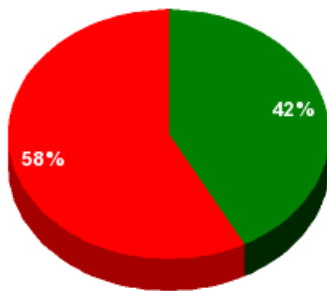

30/06/2021 - 16:20:04

Boletín de convocatoria: 11B-823

Diario de sesiones: 11J075

N.º 25.

Resultados totales

Sí: 19
No: 26
Abstención: 0
No vota: 0
Votos emitidos: 45

■ Sí
■ No
■ Abstención
■ No vota

Resultados por grupo parlamentario