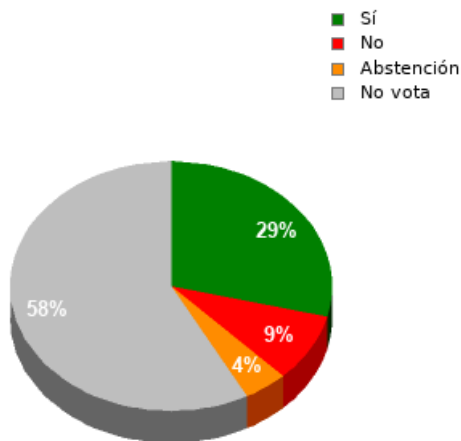

En esta sesión no se han identificado los asuntos; se suministran los datos en bruto, y puede que esta votación se haya anulado o repetido. Acuda al Diario de Sesiones correspondiente para cotejarlos o hacer comprobaciones.

07/09/2021 - 14:38:27

Boletín de convocatoria: [11B-864](#)

Diario de sesiones: [11J076](#)

Resultados totales

Sí: 13
No: 4
Abstención: 2
No vota: 26
Votos emitidos:
19

Resultados por grupo parlamentario

GPS

Sí: 7
No: 1
Abstención: 1
No vota: 11
Votos emitidos: 9

GPP

Sí: 5
No: 2
Abstención: 1
No vota: 2
Votos emitidos: 8

GPC

Sí: 1
No: 1
Abstención: 0
No vota: 3
Votos emitidos: 2

GPFA

Sí: 0
No: 0
Abstención: 0
No vota: 2
Votos emitidos: 0

GPIU

Sí: 0
No: 0
Abstención: 0
No vota: 2
Votos emitidos: 0

GPPOD

Sí: 0
No: 0
Abstención: 0
No vota: 4
Votos emitidos: 0

GPV

Sí: 0
No: 0
Abstención: 0
No vota: 2
Votos emitidos: 0

Votos individuales

Carmen Eva Pérez Ordieres (GPS) - Sí
María Celia Fernández Fernández (GPS) - No
Reyes Fernández Hurlé (GPP) - Sí
Pablo González Menéndez (GPP) - Abstención
Pablo Álvarez-Pire Santiago (GPP) - Sí
Adrián Barbón Rodríguez (GPS) - Sí
María Esther Freile Fernández (GPS) - Sí
Alba Álvarez Núñez (GPS) - Sí
Alvaro Queipo Somoano (GPP) - No
Ana Isabel González Cachero (GPS) - Sí
Susana Fernández Álvarez (GPC) - No
Lidia Fernández Fernández (GPS) - Sí
Ángel Ricardo Morales Fuentecilla (GPS) - Abstención

Ovidio Zapico González (GPIU) - No vota
Daniel Marí Ripa (GPPOD) - No vota
Marcelino Marcos Líndez (GPS) - No vota
María Gloria García Fernández (GPP) - No vota
Noelia Macías Mariano (GPS) - No vota
Luis Ramón Fernández Huerga (GPS) - No vota
Sara Concepción Álvarez Rouco (GPV) - No vota
Ignacio Blanco Urizar (GPV) - No vota
Rafael Abelardo Palacios García (GPPOD) - No vota
Luis Carlos Fanjul Viña (GPC) - No vota
Alfonso Albaladejo Carrasco (GPS) - No vota
Nuria Rodríguez López (GPPOD) - No vota
Juan Manuel Cofiño González (GPS) - No vota