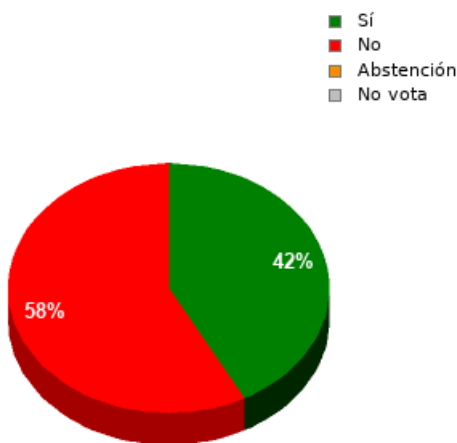

En esta sesión no se han identificado los asuntos; se suministran los datos en bruto, y puede que esta votación se haya anulado o repetido. Acuda al Diario de Sesiones correspondiente para cotejarlos o hacer comprobaciones.

20/10/2021 - 13:38:28

Boletín de convocatoria: [11B-907](#)

Diario de sesiones: [11J082](#)

Resultados totales

Sí: 19
No: 26
Abstención: 0
No vota: 0
Votos emitidos:
45

Resultados por grupo parlamentario

GPPOD