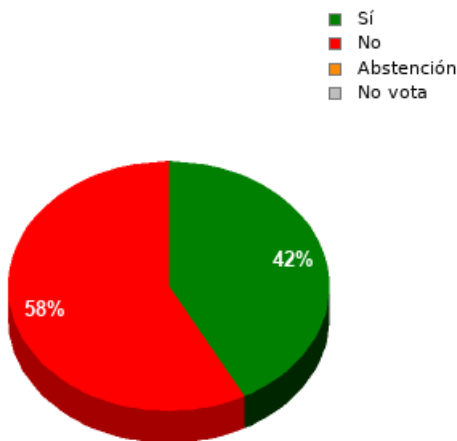

En esta sesión no se han identificado los asuntos; se suministran los datos en bruto, y puede que esta votación se haya anulado o repetido. Acuda al Diario de Sesiones correspondiente para cotejarlos o hacer comprobaciones.

20/10/2021 - 14:38:28

Boletín de convocatoria: [11B-907](#)

Diario de sesiones: [11J082](#)

Resultados totales

Sí: 19
No: 26
Abstención: 0
No vota: 0
Votos emitidos:
45

Resultados por grupo parlamentario

GPIU