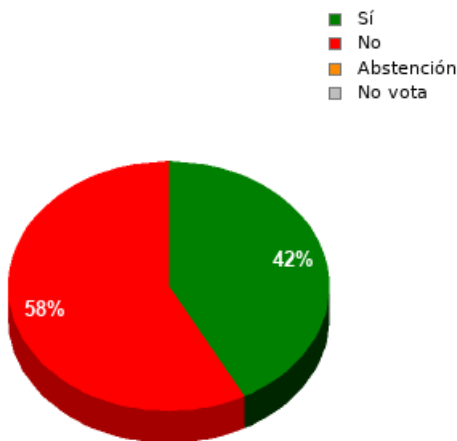

En esta sesión no se han identificado los asuntos; se suministran los datos en bruto, y puede que esta votación se haya anulado o repetido. Acuda al Diario de Sesiones correspondiente para cotejarlos o hacer comprobaciones.

20/10/2021 - 13:38:28

Boletín de convocatoria: [11B-907](#)

Diario de sesiones: [11J082](#)

Resultados totales

Sí: 19
No: 26
Abstención: 0
No vota: 0
Votos emitidos:
45

Resultados por grupo parlamentario

GPV

Sí: 2
No: 0
Abstención: 0
No vota: 0
Votos emitidos:
2

GPFA

Sí: 2
No: 0
Abstención: 0
No vota: 0
Votos emitidos:
2

GPC

Sí: 5
No: 0
Abstención: 0
No vota: 0
Votos emitidos:
5

GPP

Sí: 10
No: 0
Abstención: 0
No vota: 0
Votos emitidos:
10