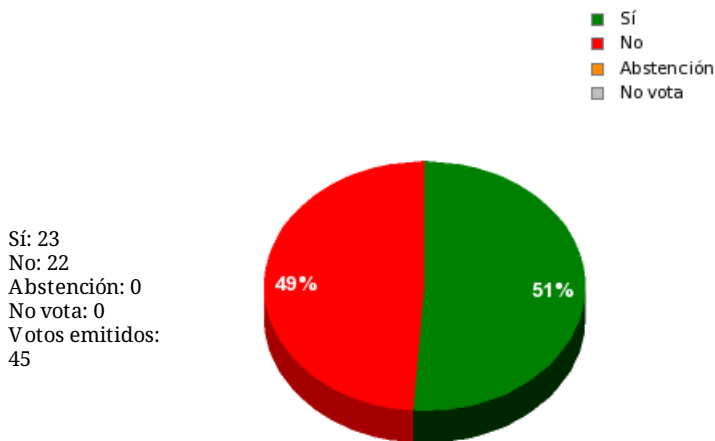

28/10/2021 - 15:37:20

Boletín de convocatoria:
Diario de sesiones:

Propuesta 21131

Resultados totales

Resultados por grupo parlamentario

GPIU

Sí: 0
No: 2
Abstención: 0
No vota: 0
Votos emitidos: 2

GPV

Sí: 2
No: 0
Abstención: 0
No vota: 0
Votos emitidos: 2

GPS

Sí: 0
No: 20
Abstención: 0
No vota: 0
Votos emitidos: 20

GPP

Sí: 10
No: 0
Abstención: 0
No vota: 0
Votos emitidos: 10

GPPOD

Sí: 4
No: 0
Abstención: 0
No vota: 0
Votos emitidos: 4