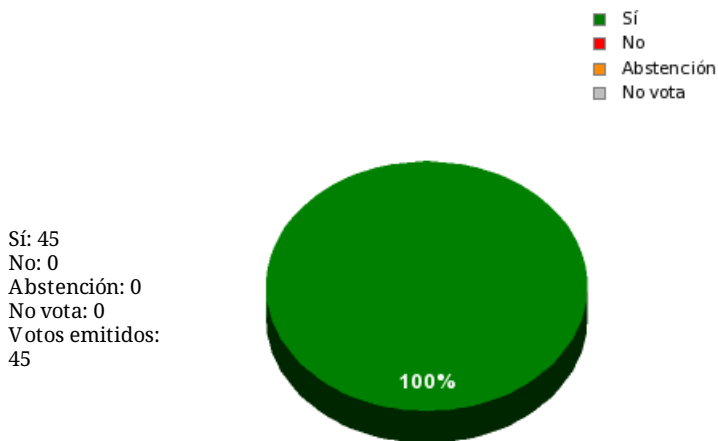

28/10/2021 - 15:39:36

Boletín de convocatoria:
Diario de sesiones:

Propuesta 21137

Resultados totales

Resultados por grupo parlamentario

GPS

Sí: 20
No: 0
Abstención: 0
No vota: 0
Votos emitidos: 20

GPIU

Sí: 2
No: 0
Abstención: 0
No vota: 0
Votos emitidos: 2

GPFA

Sí: 2
No: 0
Abstención: 0
No vota: 0
Votos emitidos: 2

GPP

Sí: 10
No: 0
Abstención: 0
No vota: 0
Votos emitidos: 10

GPV

Sí: 2
No: 0
Abstención: 0
No vota: 0
Votos emitidos: 2