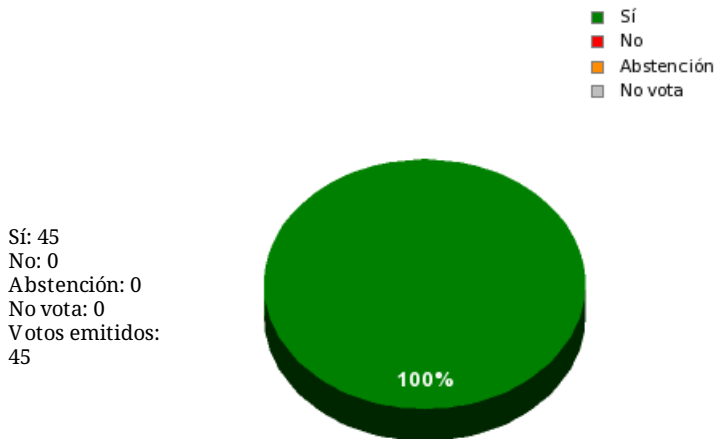

28/10/2021 - 15:43:12

Boletín de convocatoria:
Diario de sesiones:

Propuesta 21149

Resultados totales

Resultados por grupo parlamentario

GPPOD

Sí: 4
 No: 0
 Abstención: 0
 No vota: 0
 Votos emitidos: 4

GPS

Sí: 20
 No: 0
 Abstención: 0
 No vota: 0
 Votos emitidos: 20

GPP

Sí: 10
 No: 0
 Abstención: 0
 No vota: 0
 Votos emitidos: 10

GPC

Sí: 5
 No: 0
 Abstención: 0
 No vota: 0
 Votos emitidos: 5

GPIU

Sí: 2
 No: 0
 Abstención: 0
 No vota: 0
 Votos emitidos: 2