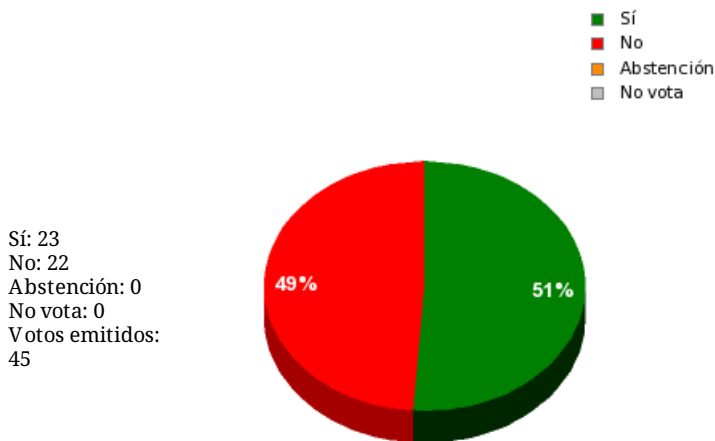

28/10/2021 - 15:44:48

Boletín de convocatoria:
Diario de sesiones:

Propuesta 21307

Resultados totales

Resultados por grupo parlamentario

GPS

Sí: 0
 No: 20
 Abstención: 0
 No vota: 0
 Votos emitidos: 20

GPP

Sí: 10
 No: 0
 Abstención: 0
 No vota: 0
 Votos emitidos: 10

GPPOD

Sí: 4
 No: 0
 Abstención: 0
 No vota: 0
 Votos emitidos: 4

GPIU

Sí: 0
 No: 2
 Abstención: 0
 No vota: 0
 Votos emitidos: 2

GPFA

Sí: 2
 No: 0
 Abstención: 0
 No vota: 0
 Votos emitidos: 2