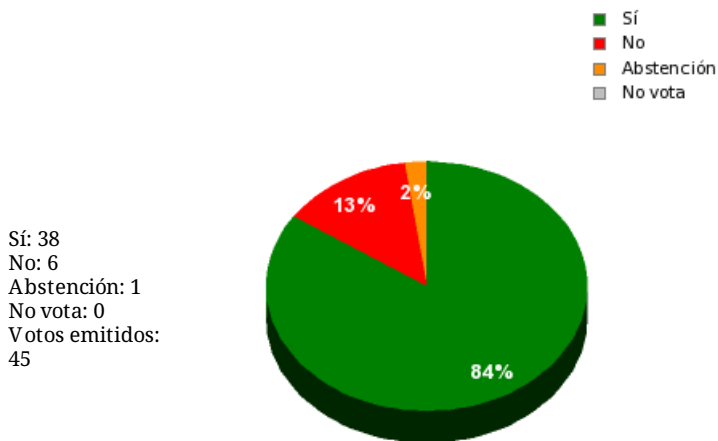

28/10/2021 - 15:49:58

Boletín de convocatoria:
Diario de sesiones:

Propuesta 21167

Resultados totales

Resultados por grupo parlamentario

GPS

Sí: 20
No: 0
Abstención: 0
No vota: 0
Votos emitidos: 20

GPV

Sí: 2
No: 0
Abstención: 0
No vota: 0
Votos emitidos: 2

GPFA

Sí: 1
No: 0
Abstención: 1
No vota: 0
Votos emitidos: 2

GPP

Sí: 10
No: 0
Abstención: 0
No vota: 0
Votos emitidos: 10

GPIU

Sí: 0
No: 2
Abstención: 0
No vota: 0
Votos emitidos: 2