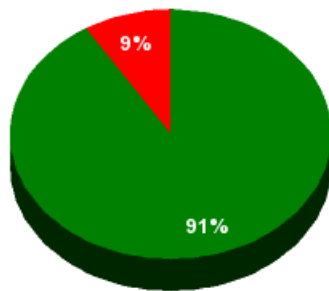

28/10/2021 - 16:05:34

Boletín de convocatoria:
Diario de sesiones:

Propuesta 21216

Resultados totales

Sí: 41
No: 4
Abstención: 0
No vota: 0
Votos emitidos: 45

■ Sí
■ No
■ Abstención
■ No vota

Resultados por grupo parlamentario

GPFA

Sí: 2
No: 0
Abstención: 0
No vota: 0
Votos emitidos: 2

GPP

Sí: 10
No: 0
Abstención: 0
No vota: 0
Votos emitidos: 10

GPS

Sí: 20
No: 0
Abstención: 0
No vota: 0
Votos emitidos: 20

GPPOD

Sí: 0
No: 4
Abstención: 0
No vota: 0
Votos emitidos: 4