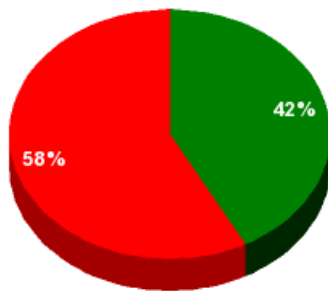

28/10/2021 - 16:27:02

Boletín de convocatoria:
Diario de sesiones:

Propuesta 21244

Resultados totales

Sí: 19
No: 26
Abstención: 0
No vota: 0
Votos emitidos: 45

- Sí
- No
- Abstención
- No vota

Resultados por grupo parlamentario