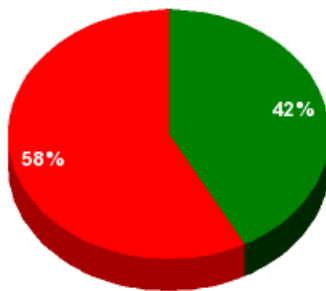

28/10/2021 - 16:31:20

Boletín de convocatoria:
Diario de sesiones:

Propuesta 21254

Resultados totales

Sí: 19
No: 26
Abstención: 0
No vota: 0
Votos emitidos: 45

■ Sí
■ No
■ Abstención
■ No vota

Resultados por grupo parlamentario