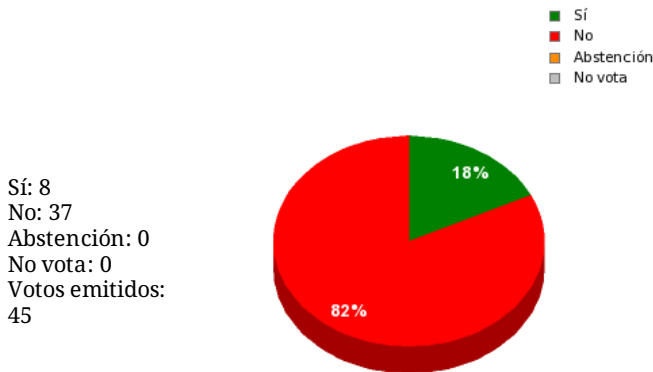

Informe de votación - Asunto Asunto nº 21. Punto 5.

10/11/2021 - 14:21:06

Boletín de convocatoria:
Diario de sesiones:

Asunto nº 21. Punto 5.

Resultados totales

Resultados por grupo parlamentario

GPS

Sí: 0
No: 20
Abstención: 0
No vota: 0
Votos emitidos: 20