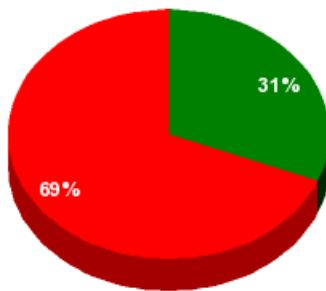

10/11/2021 - 14:25:32

Boletín de convocatoria: [11B-925](#)

Diario de sesiones: [11J087](#)

Asunto nº 23.

Resultados totales

Sí: 14
No: 31
Abstención: 0
No vota: 0
Votos emitidos: 45

■ Sí
■ No
■ Abstención
■ No vota