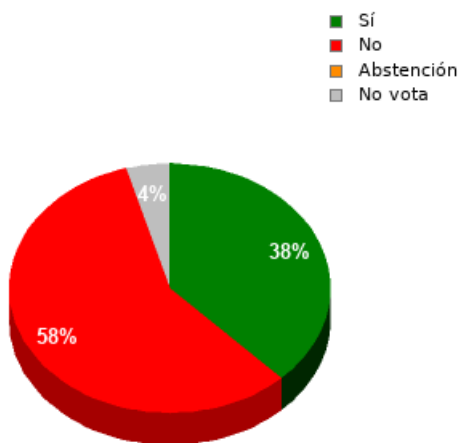

En esta sesión no se han identificado los asuntos; se suministran los datos en bruto, y puede que esta votación se haya anulado o repetido. Acuda al Diario de Sesiones correspondiente para cotejarlos o hacer comprobaciones.

01/12/2021 - 14:38:28

Boletín de convocatoria: [11B-945](#)

Diario de sesiones: [11J089](#)

Resultados totales

Sí: 17
No: 26
Abstención: 0
No vota: 2
Votos emitidos:
43

Resultados por grupo parlamentario

GPIU