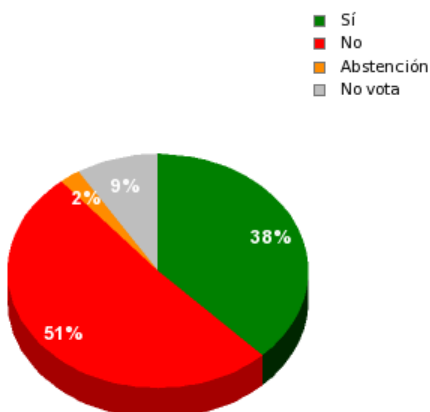

30/12/2021 - 12:27:16

Boletín de convocatoria:
Diario de sesiones:

Enmienda GPP-10-0007

Resultados totales

Sí: 17
No: 23
Abstención: 1
No vota: 4
Votos emitidos: 41

Resultados por grupo parlamentario

GPS

Sí: 0
No: 17
Abstención: 0
No vota: 3
Votos emitidos: 17

GPP

Sí: 9
No: 0
Abstención: 0
No vota: 1
Votos emitidos: 9

GPIU

Sí: 0
No: 2
Abstención: 0
No vota: 0
Votos emitidos: 2

GPFA

Sí: 2
No: 0
Abstención: 0
No vota: 0
Votos emitidos: 2

GPPOD

Sí: 4
No: 0
Abstención: 0
No vota: 0
Votos emitidos: 4