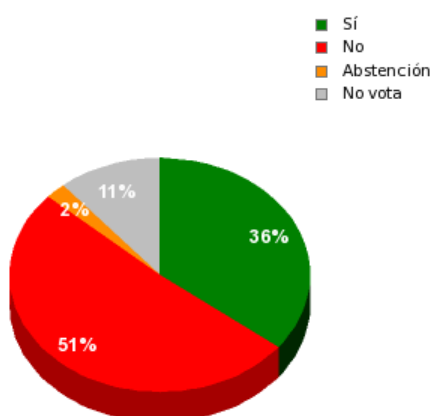

30/12/2021 - 12:30:26

Boletín de convocatoria: [11B-964](#)

Diario de sesiones: [11J091](#)

Enmienda GPP-11-0005

Resultados totales

Sí: 16
No: 23
Abstención: 1
No vota: 5
Votos emitidos: 40

Resultados por grupo parlamentario

GPS

Sí: 0
No: 17
Abstención: 0
No vota: 3
Votos emitidos: 17

GPP

Sí: 9
No: 0
Abstención: 0
No vota: 1
Votos emitidos: 9

GPC

Sí: 0
No: 4
Abstención: 1
No vota: 0
Votos emitidos: 5

GPPOD

Sí: 4
No: 0
Abstención: 0
No vota: 0
Votos emitidos: 4