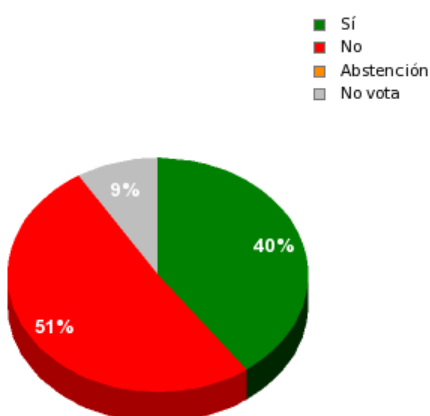

30/12/2021 - 13:42:10

Boletín de convocatoria: [11B-964](#)

Diario de sesiones: [11J091](#)

Enmienda GPP-16-0008

Resultados totales

Sí: 18
No: 23
Abstención: 0
No vota: 4
Votos emitidos: 41

Resultados por grupo parlamentario

GPIU

Sí: 0
No: 2
Abstención: 0
No vota: 0
Votos emitidos: 2

GPS

Sí: 0
No: 17
Abstención: 0
No vota: 3
Votos emitidos: 17

GPP

Sí: 9
No: 0
Abstención: 0
No vota: 1
Votos emitidos: 9

GPFA

Sí: 2
No: 0
Abstención: 0
No vota: 0
Votos emitidos: 2