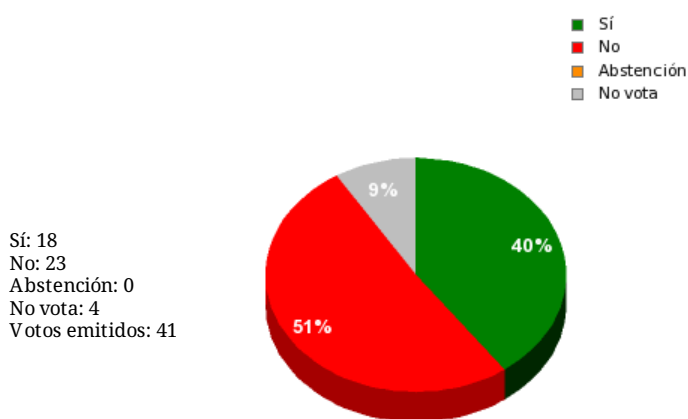

30/12/2021 - 12:44:18

Boletín de convocatoria:
Diario de sesiones:

Enmienda GPP-17-0003

Resultados totales

Resultados por grupo parlamentario

GPS

Sí: 0
No: 17
Abstención: 0
No vota: 3
Votos emitidos: 17

GPP

Sí: 9
No: 0
Abstención: 0
No vota: 1
Votos emitidos: 9

GPFA

Sí: 2
No: 0
Abstención: 0
No vota: 0
Votos emitidos: 2

GPC

Sí: 1
No: 4
Abstención: 0
No vota: 0
Votos emitidos: 5

GPPOD

Sí: 4
No: 0
Abstención: 0
No vota: 0
Votos emitidos: 4