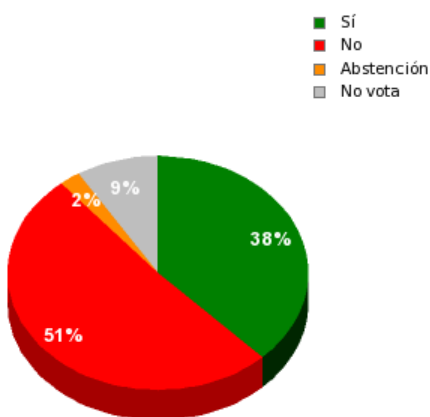

30/12/2021 - 12:44:48

Boletín de convocatoria:
Diario de sesiones: [11J091](#)

Enmienda GPP-17-0004

Resultados totales

Sí: 17
No: 23
Abstención: 1
No vota: 4
Votos emitidos: 41

Resultados por grupo parlamentario

GPP

Sí: 9
No: 0
Abstención: 0
No vota: 1
Votos emitidos: 9

GPS

Sí: 0
No: 17
Abstención: 0
No vota: 3
Votos emitidos: 17

GPV

Sí: 2
No: 0
Abstención: 0
No vota: 0
Votos emitidos: 2

GPIU

Sí: 0
No: 2
Abstención: 0
No vota: 0
Votos emitidos: 2