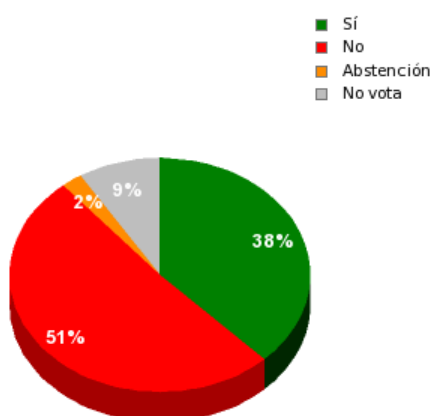

30/12/2021 - 12:45:28

Boletín de convocatoria:
Diario de sesiones:

Enmienda GPP-17-0005

Resultados totales

Sí: 17
No: 23
Abstención: 1
No vota: 4
Votos emitidos: 41

Resultados por grupo parlamentario

GPS

Sí: 0
No: 17
Abstención: 0
No vota: 3
Votos emitidos: 17

GPP

Sí: 9
No: 0
Abstención: 0
No vota: 1
Votos emitidos: 9

GPFA

Sí: 2
No: 0
Abstención: 0
No vota: 0
Votos emitidos: 2

GPPOD

Sí: 4
No: 0
Abstención: 0
No vota: 0
Votos emitidos: 4

GPC

Sí: 0
No: 4
Abstención: 1
No vota: 0
Votos emitidos: 5