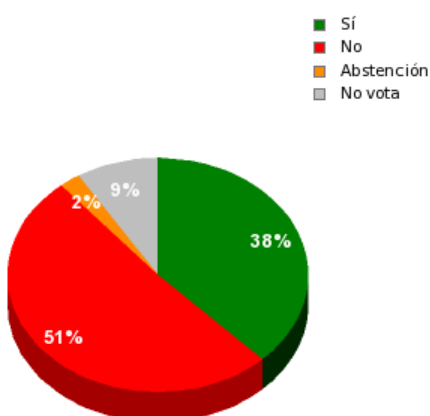

30/12/2021 - 12:48:22

Boletín de convocatoria: [11B-964](#)

Diario de sesiones: [11J091](#)

Enmienda GPP-17-0011

Resultados totales

Sí: 17
No: 23
Abstención: 1
No vota: 4
Votos emitidos: 41

Resultados por grupo parlamentario

GPP

Sí: **9**
No: 0
Abstención: 0
No vota: 1
Votos emitidos: 9

GPIU

Sí: 0
No: **2**
Abstención: 0
No vota: 0
Votos emitidos: 2

GPS

Sí: 0
No: **17**
Abstención: 0
No vota: 3
Votos emitidos: 17

GPFA

Sí: **2**
No: 0
Abstención: 0
No vota: 0
Votos emitidos: 2