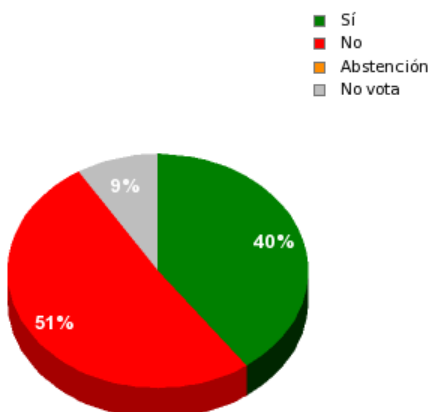

30/12/2021 - 12:50:32

Boletín de convocatoria:
Diario de sesiones:

Enmienda GPP-17-0015

Resultados totales

Sí: 18
No: 23
Abstención: 0
No vota: 4
Votos emitidos: 41

Resultados por grupo parlamentario

GPIU

Sí: 0
No: 2
Abstención: 0
No vota: 0
Votos emitidos: 2

GPS

Sí: 0
No: 17
Abstención: 0
No vota: 3
Votos emitidos: 17

GPFA

Sí: 2
No: 0
Abstención: 0
No vota: 0
Votos emitidos: 2

GPPOD

Sí: 4
No: 0
Abstención: 0
No vota: 0
Votos emitidos: 4

GPP

Sí: 9
No: 0
Abstención: 0
No vota: 1
Votos emitidos: 9