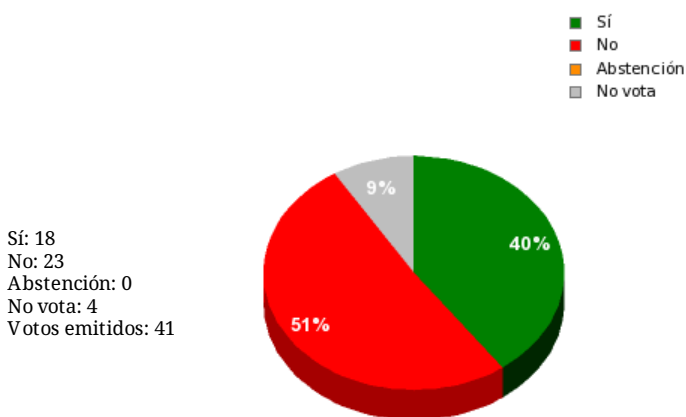

30/12/2021 - 12:53:48

Boletín de convocatoria:
Diario de sesiones:

Enmienda GPP-17-0021

Resultados totales

Resultados por grupo parlamentario

GPS

Sí: 0
No: 17
Abstención: 0
No vota: 3
Votos emitidos: 17

GPP

Sí: 9
No: 0
Abstención: 0
No vota: 1
Votos emitidos: 9

GPFA

Sí: 2
No: 0
Abstención: 0
No vota: 0
Votos emitidos: 2

GPC

Sí: 1
No: 4
Abstención: 0
No vota: 0
Votos emitidos: 5

GPIU

Sí: 0
No: 2
Abstención: 0
No vota: 0
Votos emitidos: 2