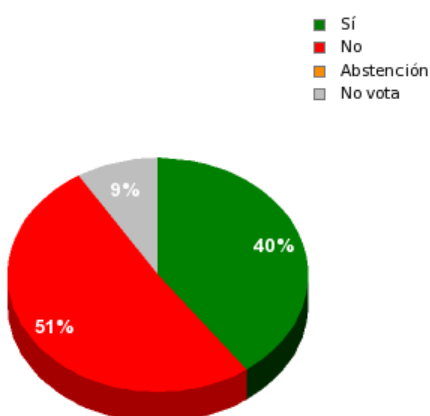

30/12/2021 - 12:57:12

Boletín de convocatoria:
Diario de sesiones: [11J091](#)

Enmienda GPP-18-0001

Resultados totales

Sí: 18
No: 23
Abstención: 0
No vota: 4
Votos emitidos: 41

Resultados por grupo parlamentario

GPP

Sí: 9
No: 0
Abstención: 0
No vota: 1
Votos emitidos: 9

GPS

Sí: 0
No: 17
Abstención: 0
No vota: 3
Votos emitidos: 17

GPIU

Sí: 0
No: 2
Abstención: 0
No vota: 0
Votos emitidos: 2

GPV

Sí: 2
No: 0
Abstención: 0
No vota: 0
Votos emitidos: 2