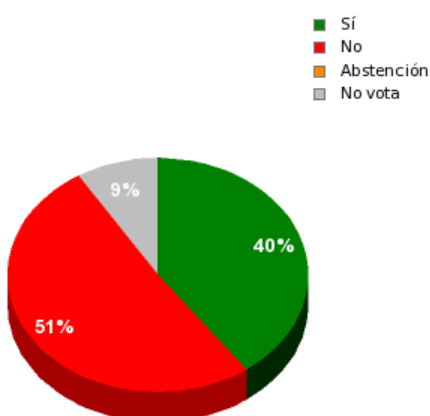

30/12/2021 - 13:02:32

Boletín de convocatoria:
Diario de sesiones:

Enmienda GPP-18-0009

Resultados totales

Sí: 18
No: 23
Abstención: 0
No vota: 4
Votos emitidos: 41

Resultados por grupo parlamentario

GPFA

Sí: 2
No: 0
Abstención: 0
No vota: 0
Votos emitidos: 2

GPP

Sí: 9
No: 0
Abstención: 0
No vota: 1
Votos emitidos: 9

GPS

Sí: 0
No: 17
Abstención: 0
No vota: 3
Votos emitidos: 17

GPC

Sí: 1
No: 4
Abstención: 0
No vota: 0
Votos emitidos: 5

GPIU

Sí: 0
No: 2
Abstención: 0
No vota: 0
Votos emitidos: 2