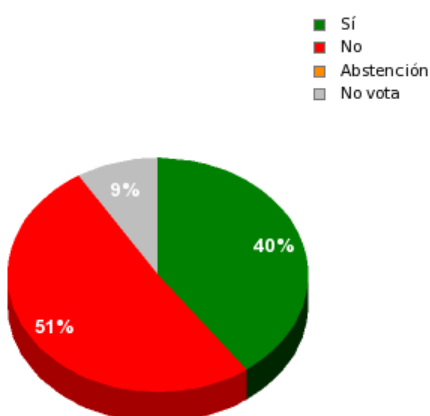

30/12/2021 - 13:03:24

Boletín de convocatoria: [11B-964](#)

Diario de sesiones: [11J091](#)

Enmienda GPP-18-0011

Resultados totales

Sí: 18
No: 23
Abstención: 0
No vota: 4
Votos emitidos: 41

Resultados por grupo parlamentario

GPC

Sí: 1
No: 4
Abstención: 0
No vota: 0
Votos emitidos: 5

GPP

Sí: 9
No: 0
Abstención: 0
No vota: 1
Votos emitidos: 9

GPS

Sí: 0
No: 17
Abstención: 0
No vota: 3
Votos emitidos: 17

GPFA

Sí: 2
No: 0
Abstención: 0
No vota: 0
Votos emitidos: 2