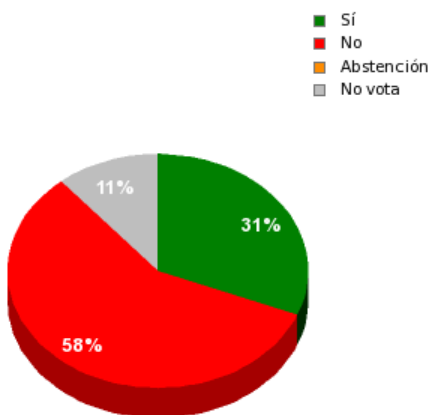

30/12/2021 - 14:09:56

Boletín de convocatoria: [11B-964](#)

Diario de sesiones: [11J091](#)

Enmienda GPP-97-0008

Resultados totales

Sí: 14
No: 26
Abstención: 0
No vota: 5
Votos emitidos: 40

Resultados por grupo parlamentario

GPFA

Sí: 2
No: 0
Abstención: 0
No vota: 0
Votos emitidos: 2

GPPOD

Sí: 0
No: 4
Abstención: 0
No vota: 0
Votos emitidos: 4

GPS

Sí: 0
No: 16
Abstención: 0
No vota: 4
Votos emitidos: 16

GPP

Sí: 9
No: 0
Abstención: 0
No vota: 1
Votos emitidos: 9