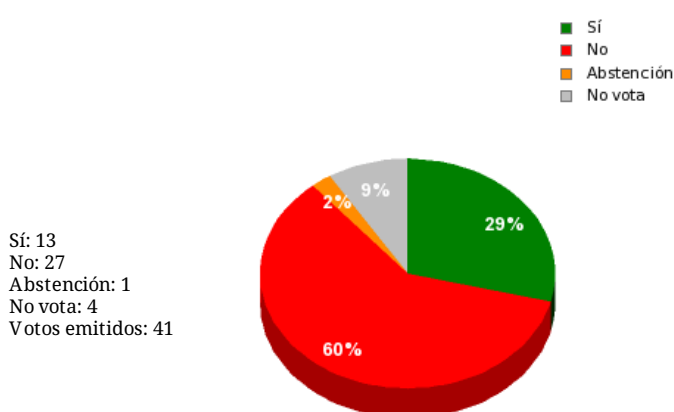

30/12/2021 - 14:11:48

Boletín de convocatoria: [11B-964](#)

Diario de sesiones: [11J091](#)

Enmienda GP_F -11-0002

Resultados totales

Resultados por grupo parlamentario

GPP

Sí: 9
No: 0
Abstención: 0
No vota: 1
Votos emitidos: 9

GPFA

Sí: 2
No: 0
Abstención: 0
No vota: 0
Votos emitidos: 2

GPS

Sí: 0
No: 17
Abstención: 0
No vota: 3
Votos emitidos: 17

GPIU

Sí: 0
No: 2
Abstención: 0
No vota: 0
Votos emitidos: 2

GPC

Sí: 0
No: 4
Abstención: 1
No vota: 0
Votos emitidos: 5