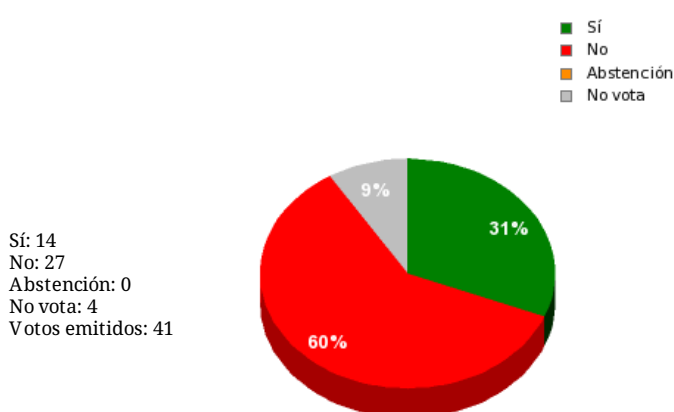

30/12/2021 - 14:12:22

Boletín de convocatoria: 11B-964

Diario de sesiones: 11J091

Enmienda GP_F -11-0003

Resultados totales

Resultados por grupo parlamentario

GPP

Sí: 9
No: 0
Abstención: 0
No vota: 1
Votos emitidos: 9

GPS

Sí: 0
No: 17
Abstención: 0
No vota: 3
Votos emitidos: 17

GPPOD

Sí: 0
No: 4
Abstención: 0
No vota: 0
Votos emitidos: 4

GPFA

Sí: 2
No: 0
Abstención: 0
No vota: 0
Votos emitidos: 2

GPC

Sí: 1
No: 4
Abstención: 0
No vota: 0
Votos emitidos: 5