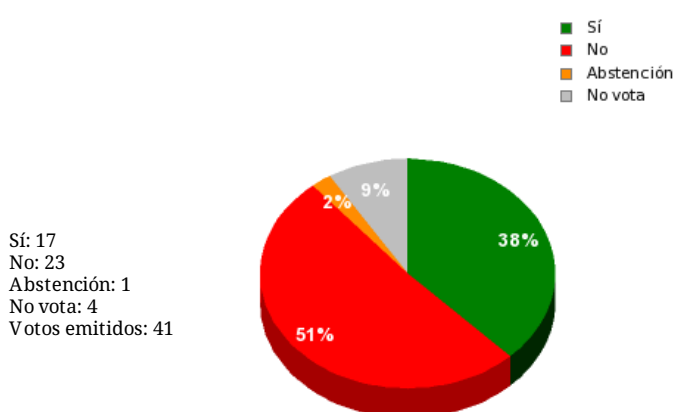

30/12/2021 - 13:22:00

Boletín de convocatoria: 11B-964

Diario de sesiones: 11J091

Enmienda GPFA-10-0001

Resultados totales

Resultados por grupo parlamentario

GPS

Sí: 0
No: 17
Abstención: 0
No vota: 3
Votos emitidos: 17

GPP

Sí: 9
No: 0
Abstención: 0
No vota: 1
Votos emitidos: 9

GPC

Sí: 0
No: 4
Abstención: 1
No vota: 0
Votos emitidos: 5

GPFA

Sí: 2
No: 0
Abstención: 0
No vota: 0
Votos emitidos: 2

GPPOD

Sí: 4
No: 0
Abstención: 0
No vota: 0
Votos emitidos: 4