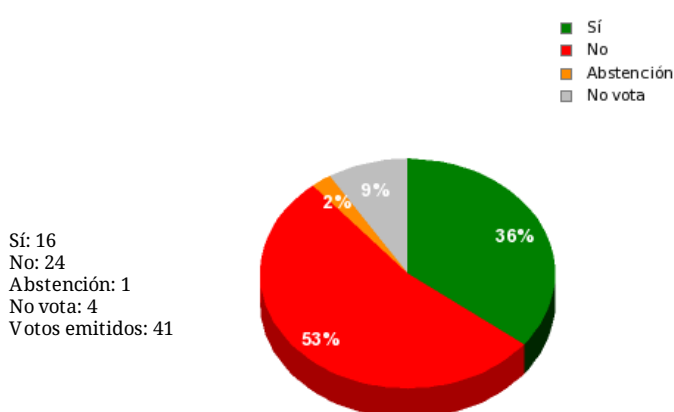

30/12/2021 - 13:22:28

Boletín de convocatoria:
Diario de sesiones:

Enmienda GPFA-10-0002

Resultados totales

Resultados por grupo parlamentario

GPS

Sí: 0
No: 17
Abstención: 0
No vota: 3
Votos emitidos: 17

GPP

Sí: 9
No: 0
Abstención: 0
No vota: 1
Votos emitidos: 9

GPC

Sí: 0
No: 4
Abstención: 1
No vota: 0
Votos emitidos: 5

GPV

Sí: 2
No: 0
Abstención: 0
No vota: 0
Votos emitidos: 2

GPFA

Sí: 1
No: 1
Abstención: 0
No vota: 0
Votos emitidos: 2