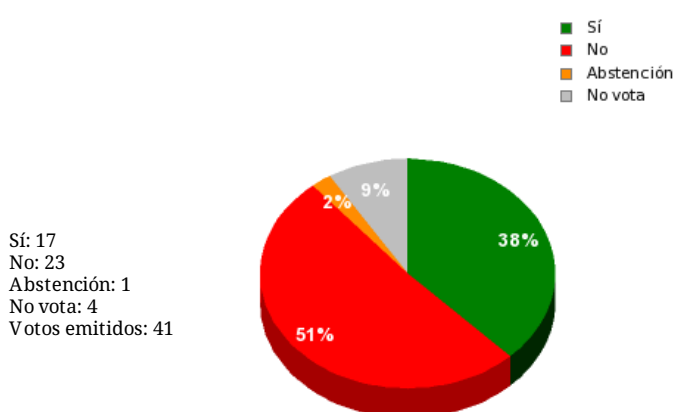

30/12/2021 - 13:38:06

Boletín de convocatoria: 11B-964

Diario de sesiones: 11J091

Enmienda GPFA-17-0009

Resultados totales

Resultados por grupo parlamentario

GPS

Sí: 0
No: 17
Abstención: 0
No vota: 3
Votos emitidos: 17

GPIU

Sí: 0
No: 2
Abstención: 0
No vota: 0
Votos emitidos: 2

GPV

Sí: 2
No: 0
Abstención: 0
No vota: 0
Votos emitidos: 2

GPFA

Sí: 1
No: 0
Abstención: 1
No vota: 0
Votos emitidos: 2

GPP

Sí: 9
No: 0
Abstención: 0
No vota: 1
Votos emitidos: 9