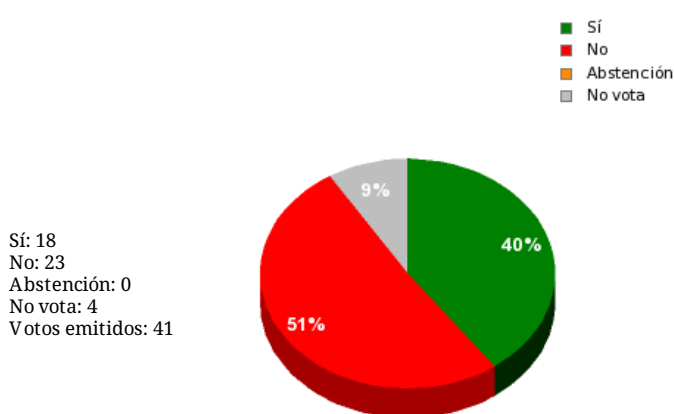

30/12/2021 - 14:49:10

Boletín de convocatoria: 11B-964

Diario de sesiones: 11J091

Enmienda GPPA-16-0003

Resultados totales

Resultados por grupo parlamentario

GPP

Sí: 9
No: 0
Abstención: 0
No vota: 1
Votos emitidos: 9

GPIU

Sí: 0
No: 2
Abstención: 0
No vota: 0
Votos emitidos: 2

GPS

Sí: 0
No: 17
Abstención: 0
No vota: 3
Votos emitidos: 17

GPPOD

Sí: 4
No: 0
Abstención: 0
No vota: 0
Votos emitidos: 4

GPC

Sí: 1
No: 4
Abstención: 0
No vota: 0
Votos emitidos: 5