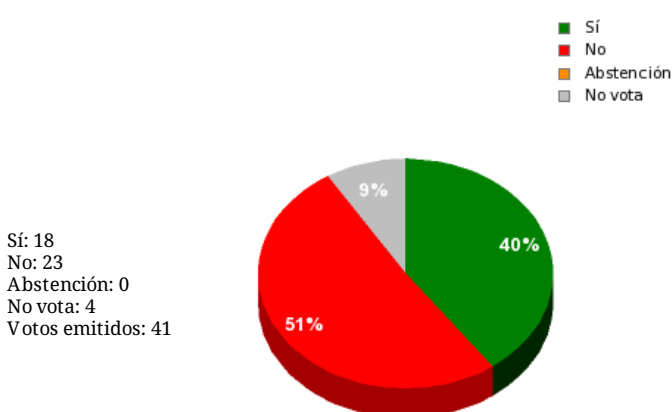

30/12/2021 - 14:54:58

Boletín de convocatoria: 11B-964

Diario de sesiones: 11J091

Enmienda GPPA-17-0011

Resultados totales

Resultados por grupo parlamentario

GPS

Sí: 0
No: 17
Abstención: 0
No vota: 3
Votos emitidos: 17

GPC

Sí: 1
No: 4
Abstención: 0
No vota: 0
Votos emitidos: 5

GPFA

Sí: 2
No: 0
Abstención: 0
No vota: 0
Votos emitidos: 2

GPIU

Sí: 0
No: 2
Abstención: 0
No vota: 0
Votos emitidos: 2

GPPOD

Sí: 4
No: 0
Abstención: 0
No vota: 0
Votos emitidos: 4