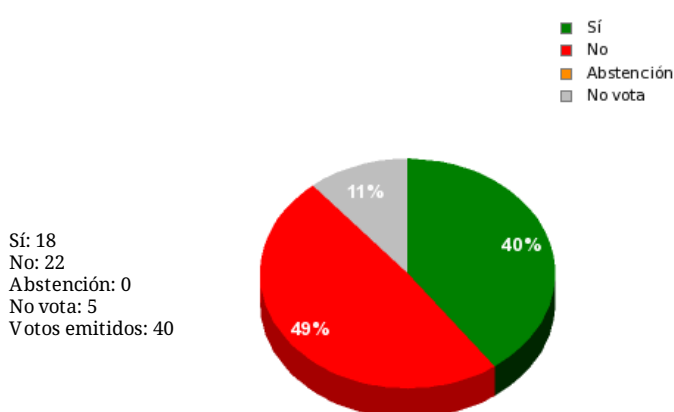

30/12/2021 - 14:02:14

Boletín de convocatoria:
Diario de sesiones: [11J091](#)

Enmienda GPPA-18-0001

Resultados totales

Resultados por grupo parlamentario

GPS

Sí: 0
No: 16
Abstención: 0
No vota: 4
Votos emitidos: 16

GPP

Sí: 9
No: 0
Abstención: 0
No vota: 1
Votos emitidos: 9

GPIU

Sí: 0
No: 2
Abstención: 0
No vota: 0
Votos emitidos: 2

GPPOD

Sí: 4
No: 0
Abstención: 0
No vota: 0
Votos emitidos: 4

GPFA

Sí: 2
No: 0
Abstención: 0
No vota: 0
Votos emitidos: 2