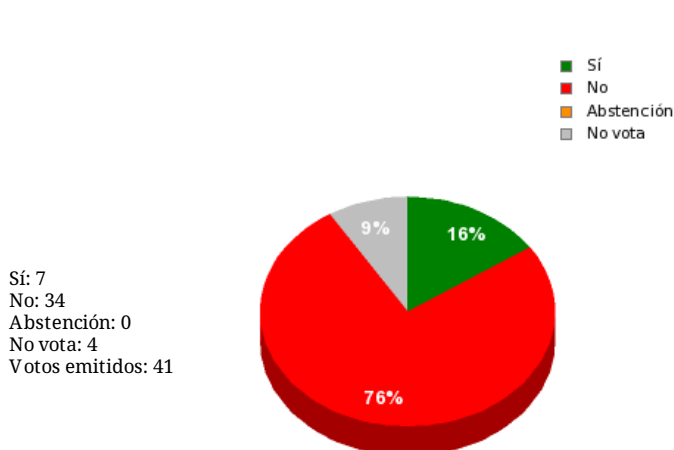

30/12/2021 - 15:03:56

Boletín de convocatoria: 11B-964

Diario de sesiones: 11J091

Enmienda GPPA-97-0002

Resultados totales

Resultados por grupo parlamentario

GPIU

Sí: 0
No: 2
 Abstención: 0
 No vota: 0
 Votos emitidos: 2

GPPOD

Sí: 4
 No: 0
 Abstención: 0
 No vota: 0
 Votos emitidos: 4

GPS

Sí: 0
No: 17
 Abstención: 0
 No vota: 3
 Votos emitidos: 17

GPP

Sí: 0
No: 9
 Abstención: 0
 No vota: 1
 Votos emitidos: 9

GPC

Sí: 1
No: 4
 Abstención: 0
 No vota: 0
 Votos emitidos: 5