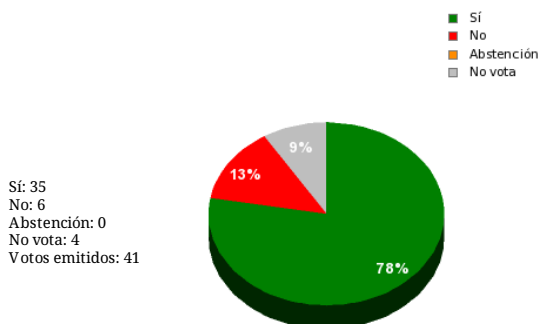

30/12/2021 - 14:07:24

Boletín de convocatoria: [11B-964](#)
Diario de sesiones: [11J091](#)

Votación de la disposición adicional décima

Resultados totales

Resultados por grupo parlamentario

GPS

Sí: 17
No: 0
Abstención: 0
No vota: 3
Votos emitidos: 17

GPP

Sí: 9
No: 0
Abstención: 0
No vota: 1
Votos emitidos: 9

GPFA

Sí: 1
No: 1
Abstención: 0
No vota: 0
Votos emitidos: 2

GPC

Sí: 4
No: 1
Abstención: 0
No vota: 0
Votos emitidos: 5

GPPOD

Sí: 0
No: 4
Abstención: 0
No vota: 0
Votos emitidos: 4