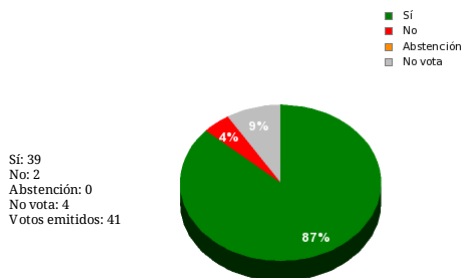

26/01/2022 - 18:19:48

Boletín de convocatoria:
Diario de sesiones:

Propuesta de Intervención de la SEPI de los Grupos de Izquierda Unida, Popular y Foro Asturias.

Resultados totales

Resultados por grupo parlamentario

GPP

Sí: 10
No: 0
Abstención: 0
No vota: 0
Votos emitidos: 10

GPC

Sí: 5
No: 0
Abstención: 0
No vota: 0
Votos emitidos: 5

GPS

Sí: 16
No: 0
Abstención: 0
No vota: 4
Votos emitidos: 16

GPPOD

Sí: 4
No: 0
Abstención: 0
No vota: 0
Votos emitidos: 4

GPFA

Sí: 2
No: 0
Abstención: 0
No vota: 0
Votos emitidos: 2

GPIU

Sí: 2
No: 0
Abstención: 0
No vota: 0
Votos emitidos: 2

GPV

Sí: 0
No: 2
Abstención: 0
No vota: 0
Votos emitidos: 2

Votos individuales

Javier Brea Pastor (GPP) - **Sí**
Manuel Cifuentes Corujo (GPC) - **Sí**
María Teresa Mallada de Castro (GPP) - **Sí**
Luis Armando Fernández Bartolomé (GPC) - **Sí**
Susana Fernández Álvarez (GPC) - **Sí**
María Celia Fernández Fernández (GPS) - **Sí**
María Esther Freile Fernández (GPS) - **Sí**
Daniel Mari Ripa (GPPOD) - **Sí**
José Manuel Felgueres Abad (GPP) - **Sí**
Nuria Rodríguez López (GPPOD) - **Sí**
Carmen Eva Pérez Ordieres (GPS) - **Sí**
Alba Álvarez Núñez (GPS) - **Sí**
Lidia Fernández Fernández (GPS) - **Sí**
Adrián Pumares Suárez (GPFA) - **Sí**
Ovidio Zapico González (GPIU) - **Sí**
Cristina Vega Morán (GPP) - **Sí**
Pablo Álvarez-Pire Santiago (GPP) - **Sí**
Luis Ramón Fernández Huerga (GPS) - **Sí**
Dolores Carcedo García (GPS) - **Sí**
Adrian Barbón Rodríguez (GPS) - **Sí**
Sara Concepción Álvarez Rouco (GPV) - **No**
Pablo González Menéndez (GPP) - **Sí**
Alvaro Queipo Somoano (GPP) - **Sí**
Reyes Fernández Hurlé (GPP) - **Sí**
Ignacio Blanco Urizar (GPV) - **No**