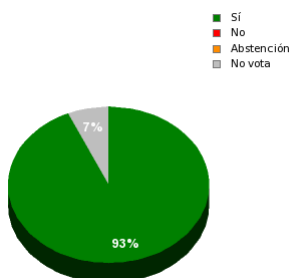

26/01/2022 - 18:27:34

Boletín de convocatoria:
Diario de sesiones:

Propuesta de resolución del Grupo Parlamentario Foro Asturias nº. 4

Resultados totales

Sí: 42
No: 0
Abstención: 0
No vota: 3
Votos emitidos: 42

Resultados por grupo parlamentario

GPV

Sí: 2
No: 0
Abstención: 0
No vota: 0
Votos emitidos: 2

GPIU

Sí: 2
No: 0
Abstención: 0
No vota: 0
Votos emitidos: 2

GPC

Sí: 5
No: 0
Abstención: 0
No vota: 0
Votos emitidos: 5

GPP

Sí: 10
No: 0
Abstención: 0
No vota: 0
Votos emitidos: 10

GPS

Sí: 17
No: 0
Abstención: 0
No vota: 3
Votos emitidos: 17

GPFA

Sí: 2
No: 0
Abstención: 0
No vota: 0
Votos emitidos: 2

GPPOD

Sí: 4
No: 0
Abstención: 0
No vota: 0
Votos emitidos: 4

Votos individuales

Sara Concepción Álvarez Rouco (GPV) - Sí
Angela Rosa Vallina de la Noval (GPIU) - Sí
Susana Fernández Álvarez (GPC) - Sí
Ignacio Blanco Urizar (GPV) - Sí
Pablo González Menéndez (GPP) - Sí
Ricardo Suárez Argüelles (GPP) - Sí
Alba Álvarez Núñez (GPS) - Sí
Pedro Leal Llana (GPFA) - Sí
Reyes Fernández Hurlé (GPP) - Sí
Cristina Vega Morán (GPP) - Sí
Adrián Pumares Suárez (GPFA) - Sí
José Ramón Fernández Castro (GPS) - Sí
Rafael Abelardo Palacios García (GPPOD) - Sí
María Gloria García Fernández (GPP) - Sí
Dolores Carcedo García (GPS) - Sí
Alvaro Queipo Somoano (GPP) - Sí
Ovidio Zapico González (GPIU) - Sí
Javier Brea Pastor (GPP) - Sí
Alfonso Albaladejo Carrasco (GPS) - Sí
Lidia Fernández Fernández (GPS) - Sí
Luis Armando Fernández Bartolomé (GPC) - Sí
Noelia Macías Mariano (GPS) - Sí
Adrian Barbón Rodríguez (GPS) - Sí
Angel Ricardo Morales Fuentes (GPS) - Sí
Luis Carlos Fanjul Viña (GPC) - Sí